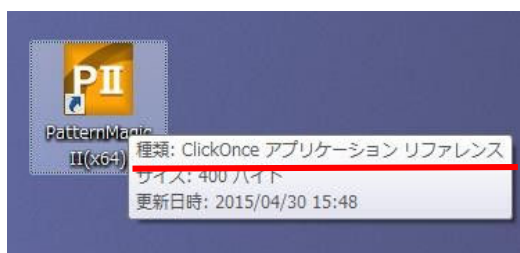

クレアコンポⅡ パターンマジックⅡ インストーラータイプの確認方法

ご利用の環境によってインストーラーのタイプが異なります。既にインストールされているアプリケーションと違うタイプのインストーラーのパッチは実行することができません。

(1) アプリケーションのショートカットアイコンにマウスカーソルを置いたままにしておくでアプリケーションの情報がポップアップします。

(2-1) 「種類：ClickOnce アプリケーションリファレンス」または「種類：Application Reference」と表示される場合は、**ClickOnce 版**がインストールされています。